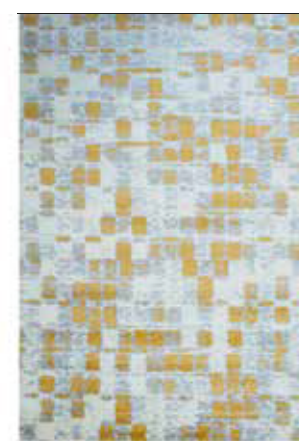

Brush #BRU-605