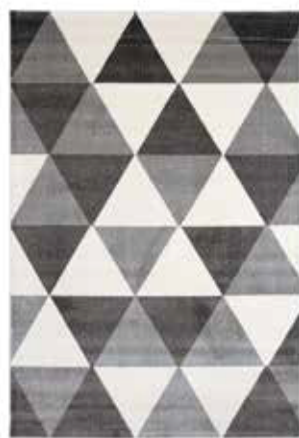

Picasso #PIC-102