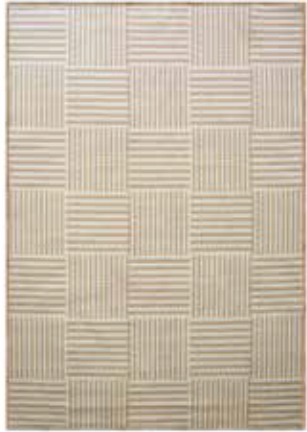

Casanare - 79 caramelo

Casanare - 70 marrón

Casanare - 10 rojo

Casanare - 51 gris

Tejido de fondo: 100% poliéster · Tejido de colores · Origen: Brasil

Medidas disponibles: 50x90cm · 150x200cm · 200x250cm

*Los colores digitales pueden variar de la muestra física

Referencia: Casanare 79 caramelo

guaviare

eco-nature 2020

Guaviare - 80 caramelo

Guaviare - 87 marrón

Guaviare - 67 rojo

Guaviare - 51 gris

Guaviare - 77 plomo

Tejido de fondo: 100% poliéster · Tejido de colores · Origen: Brasil
Medidas disponibles: 50x90cm · 150x200cm · 200x250cm

*Los colores digitales pueden variar de la muestra física

Referencia. Arauca 70 marrón

vichada

eco-nature 2020

Vichada - 79 caramelo

Vichada - 70 marrón

Vichada - 10 rojo

Vichada - 51 gris

Vichada - 56 plomo

Tejido de fondo: 100% poliéster · Tejido de colores · Origen: Brasil