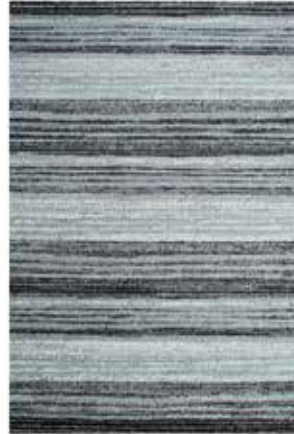

*Los colores digitales pueden variar de la muestra física

brush

calidad milano

Brush #BRU-607

Brush #BRU-608

Brush #BRU-609

Tejido de fondo: 100% polipropileno · Trama: 100% yute · Urdimbre: poliéster/algodón · Origen: Turquía
Medidas disponibles: 80x150cm · 120x170cm · 160x230cm · 200x290cm