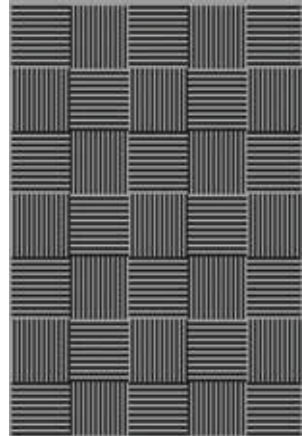

Tejido de fondo: 100% poliéster · Tejido de colores · Origen: Brasil
Medidas disponibles: 50x90cm · 150x200cm · 200x250cm

*Los colores digitales pueden variar de la muestra física

Referencia. Arauca 70 marrón

vichada

eco-nature 2020

Vichada - 79 caramelo

Vichada - 70 marrón

Vichada - 10 rojo

Vichada - 51 gris

Vichada - 56 plomo

Tejido de fondo: 100% poliéster · Tejido de colores · Origen: Brasil

Medidas disponibles: 50x90cm · 150x200cm · 200x250cm

*Los colores digitales pueden variar de la muestra física

Referencia: Vichada 10 rojo

Referencia: Furry 51 plomo

furry

eco-nature 2020

Furry - 51 plomo

Furry - 32 musgo