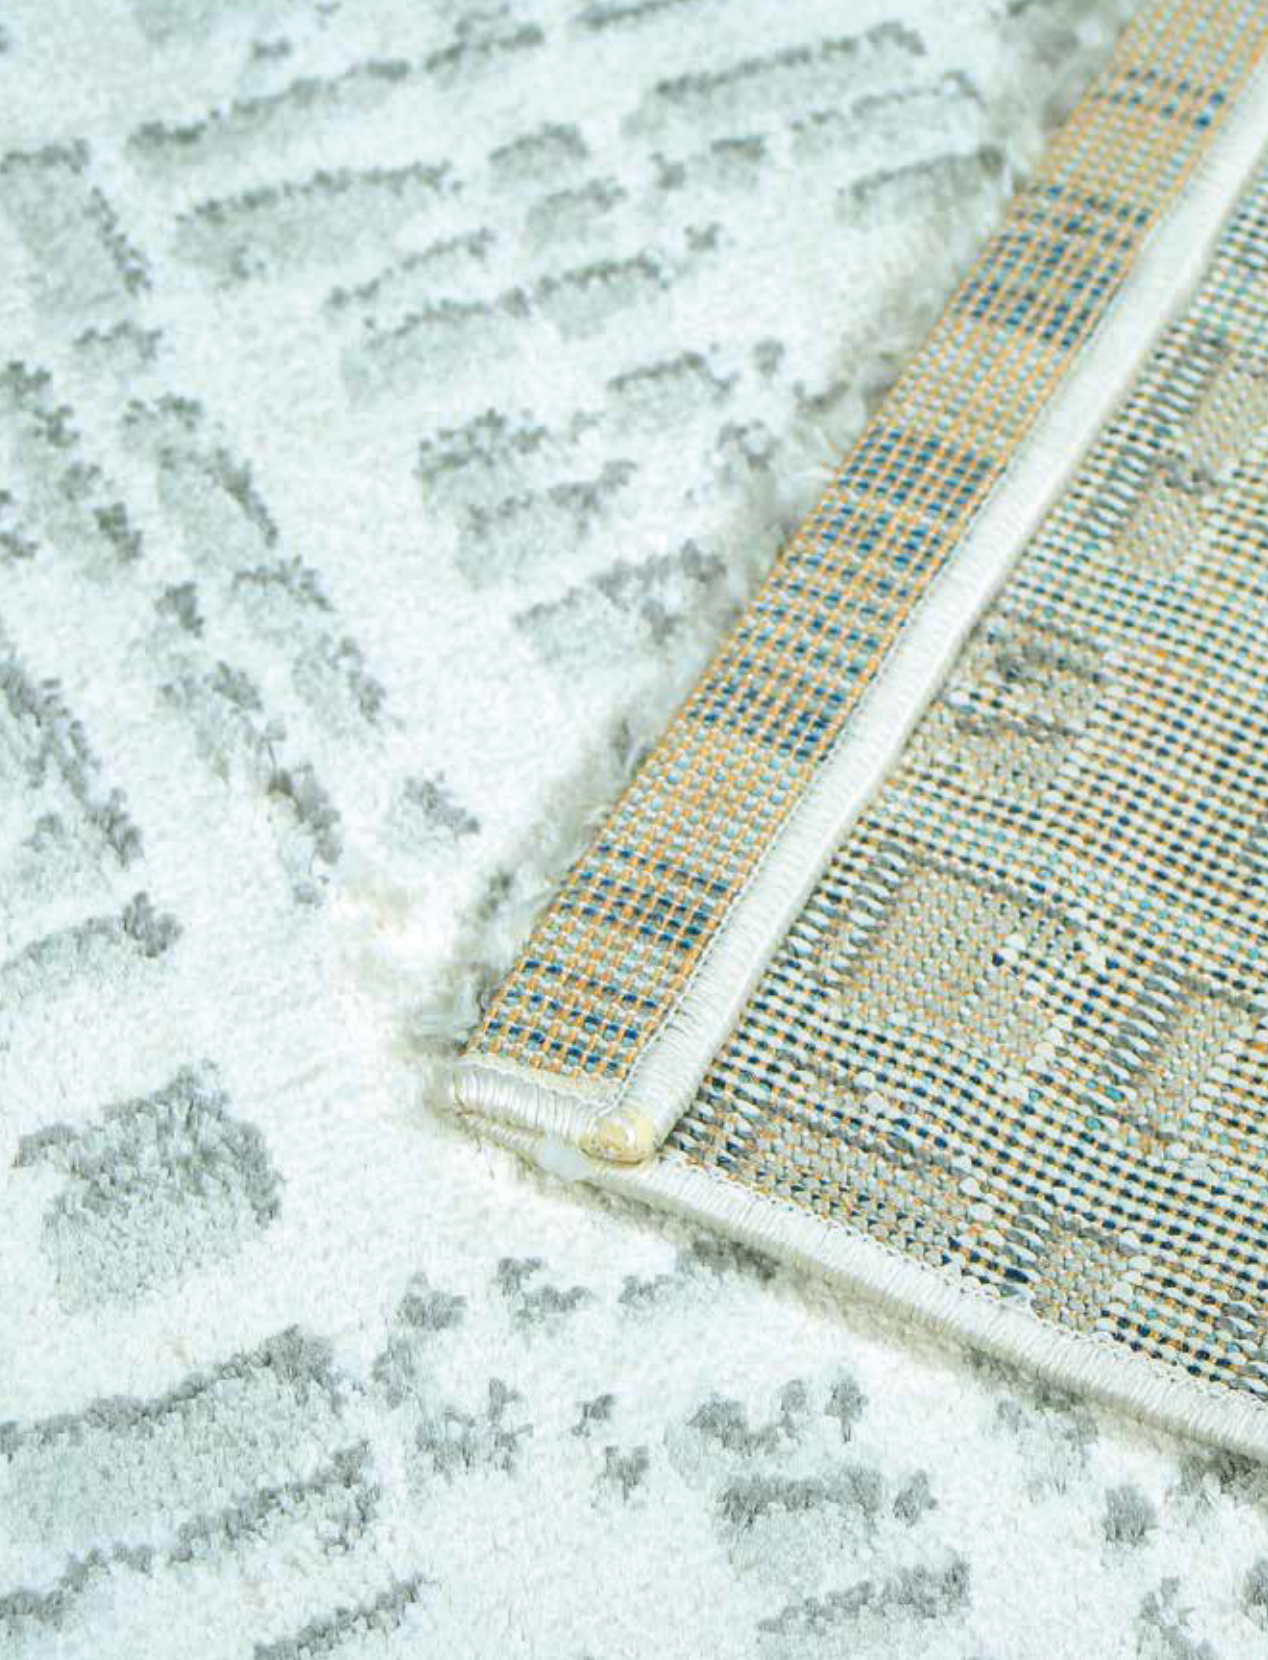

*Los colores digitales pueden variar de la muestra física

Colorado

calidad

Nuestra colección Colorado está inspirada en Diseños Clásicos y de estilos retro adaptados a las tendencias actuales de la Decoración, en diferentes tonos para lograr un estilo único. Nuestros Tapetes por ser tejidos son de fácil limpieza y conservación ya que su fibra no se deshilacha al ser lavados, son resistentes a la abrasión.